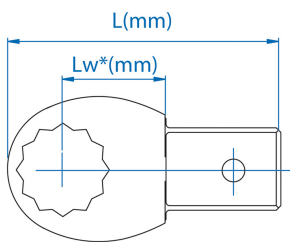

345021M

M Cabeza intercambiable de boca de estrella cerrada en métrico (9 x 12 mm)

■ Acabado Cromado Pulido

	Dimensión (mm)	Fijación	Lw (mm)	l (mm)	Peso (g)
34502107M	7	9x12	17.5	40	37.4
34502108M	8	9x12	17.5	40.6	36.9
34502110M	10	9x12	17.5	42.1	39.4
34502111M	11	9x12	17.5	42.8	42
34502112M	12	9x12	17.5	43.5	51.1
34502113M	13	9x12	17.5	43.8	51.3
34502114M	14	9x12	17.5	45	52.9
34502115M	15	9x12	17.5	45.5	53.6
34502116M	16	9x12	17.5	46.5	56.2
34502117M	17	9x12	17.5	47	55.3
34502118M	18	9x12	17.5	47.8	60
34502119M	19	9x12	17.5	48.8	63.4
34502121M	21	9x12	17.5	50	68.2