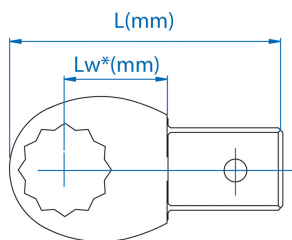

345021M

M Cabeza intercambiable de boca de estrella cerrada en métrico (9 x 12 mm)

■ Acabado Cromado Pulido

	Dimensión (mm)	Fijación	Lw (mm)	l (mm)	Peso (g)
34502107M	7	9x12	17.5	40	37.4
34502108M	8	9x12	17.5	40.6	36.9
34502110M	10	9x12	17.5	42.1	39.4
34502111M	11	9x12	17.5	42.8	42
34502112M	12	9x12	17.5	43.5	51.1
34502113M	13	9x12	17.5	43.8	51.3
34502114M	14	9x12	17.5	45	52.9
34502115M	15	9x12	17.5	45.5	53.6
34502116M	16	9x12	17.5	46.5	56.2
34502117M	17	9x12	17.5	47	55.3
34502118M	18	9x12	17.5	47.8	60
34502119M	19	9x12	17.5	48.8	63.4
34502121M	21	9x12	17.5	50	68.2

KING TONY

Enjoy your work

34502122M

22

9x12

17.5

50.8

70.6