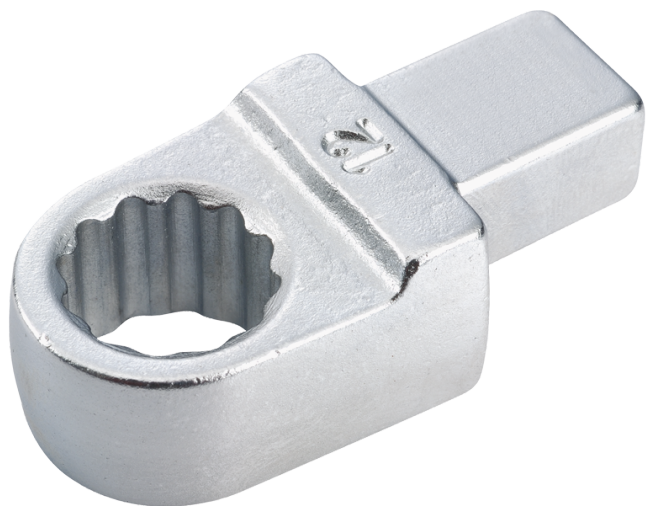

345021M

M Cabeza intercambiable de boca de estrella cerrada en métrico (9 x 12 mm)

■ Acabado Cromado Pulido

	Dimensión (mm)	Fijación	Lw (mm)	l (mm)	Peso (g)
34502107M	7	9x12	17.5	40	37.4
34502108M	8	9x12	17.5	40.6	36.9
34502110M	10	9x12	17.5	42.1	39.4
34502111M	11	9x12	17.5	42.8	42
34502112M	12	9x12	17.5	43.5	51.1
34502113M	13	9x12	17.5	43.8	51.3
34502114M	14	9x12	17.5	45	52.9
34502115M	15	9x12	17.5	45.5	53.6
34502116M	16	9x12	17.5	46.5	56.2
34502117M	17	9x12	17.5	47	55.3
34502118M	18	9x12	17.5	47.8	60
34502119M	19	9x12	17.5	48.8	63.4
34502121M	21	9x12	17.5	50	68.2

KING TONY

Enjoy your work

34502122M

22

9x12

17.5

50.8

70.6