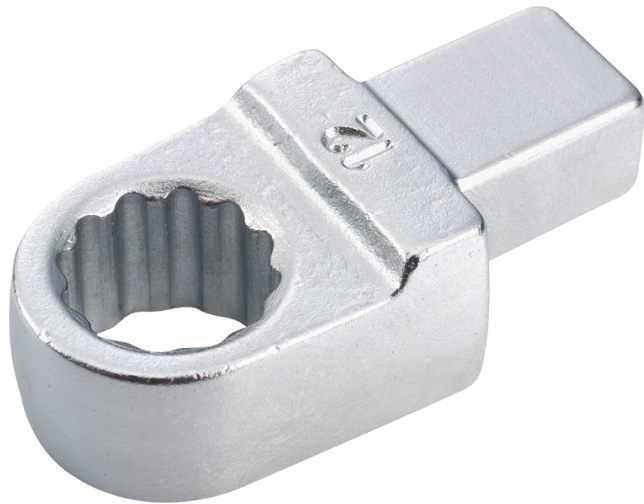

345021M

M Cabeza intercambiable de boca de estrella cerrada en métrico (9 x 12 mm)

■ Acabado Cromado Pulido

	Dimensión (mm)	Fijación	Lw (mm)	l (mm)	Peso (g)
34502107M	7	9x12	17.5	40	37.4
34502108M	8	9x12	17.5	40.6	36.9
34502110M	10	9x12	17.5	42.1	39.4
34502111M	11	9x12	17.5	42.8	42
34502112M	12	9x12	17.5	43.5	51.1
34502113M	13	9x12	17.5	43.8	51.3
34502114M	14	9x12	17.5	45	52.9
34502115M	15	9x12	17.5	45.5	53.6
34502116M	16	9x12	17.5	46.5	56.2
34502117M	17	9x12	17.5	47	55.3
34502118M	18	9x12	17.5	47.8	60
34502119M	19	9x12	17.5	48.8	63.4
34502121M	21	9x12	17.5	50	68.2