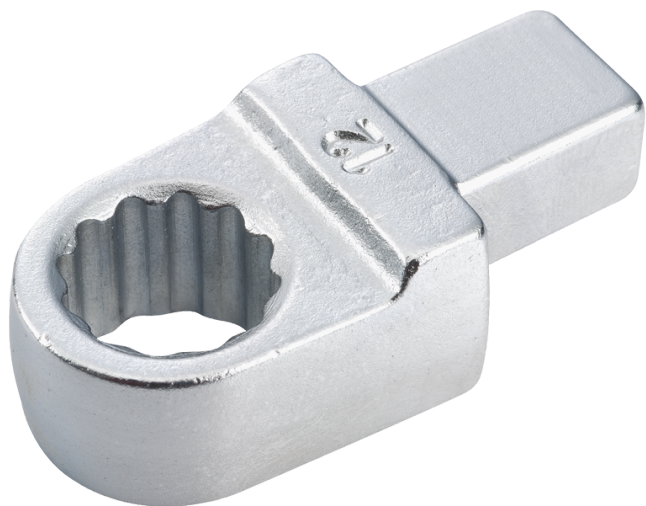

345021S

S Cabeza intercambiable de boca de estrella cerrada en pulgadas (9 x 12 mm)

■ Acabado Cromado Pulido

	Dimensión (Inch)	Fijación	Lw (mm)	l (mm)	Peso (g)
34502108S	1/4"	9x12	17.5	40.6	36.9
34502110S	5/16"	9x12	17.5	42.1	39.4
34502112S	3/8"	9x12	17.5	42.8	42
34502114S	7/16"	9x12	17.5	43.8	51.3
34502116S	1/2"	9x12	17.5	45	52.9
34502118S	9/16"	9x12	17.5	46.5	56.2
34502120S	5/8"	9x12	17.5	47	55.3
34502122S	11/16"	9x12	17.5	48.8	63.4
34502124S	3/4"	9x12	17.5	50	68.2
34502126S	13/16"	9x12	17.55	50.75	37
34502128S	7/8"	9x12	18	51.45	37