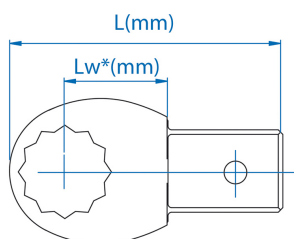

345021S

S Cabeza intercambiable de boca de estrella cerrada en pulgadas (9 x 12 mm)

■ Acabado Cromado Pulido

	Dimensión (Inch)	Fijación	Lw (mm)	l (mm)	Peso (g)
34502108S	1/4"	9x12	17.5	40.6	36.9
34502110S	5/16"	9x12	17.5	42.1	39.4
34502112S	3/8"	9x12	17.5	42.8	42
34502114S	7/16"	9x12	17.5	43.8	51.3
34502116S	1/2"	9x12	17.5	45	52.9
34502118S	9/16"	9x12	17.5	46.5	56.2
34502120S	5/8"	9x12	17.5	47	55.3
34502122S	11/16"	9x12	17.5	48.8	63.4
34502124S	3/4"	9x12	17.5	50	68.2
34502126S	13/16"	9x12	17.55	50.75	37
34502128S	7/8"	9x12	18	51.45	37