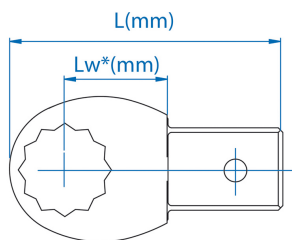

345021S

S Cabeza intercambiable de boca de estrella cerrada en pulgadas (9 x 12 mm)

■ Acabado Cromado Pulido

	Dimensión (Inch)	Fijación	Lw (mm)	l (mm)	Peso (g)
34502108S	1/4"	9x12	17.5	40.6	36.9
34502110S	5/16"	9x12	17.5	42.1	39.4
34502112S	3/8"	9x12	17.5	42.8	42
34502114S	7/16"	9x12	17.5	43.8	51.3
34502116S	1/2"	9x12	17.5	45	52.9
34502118S	9/16"	9x12	17.5	46.5	56.2
34502120S	5/8"	9x12	17.5	47	55.3
34502122S	11/16"	9x12	17.5	48.8	63.4
34502124S	3/4"	9x12	17.5	50	68.2
34502126S	13/16"	9x12	17.55	50.75	37
34502128S	7/8"	9x12	18	51.45	37