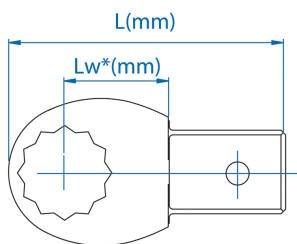

## 345022M

**M** Cabeza intercambiable de boca de estrella cerrada en métrico (14 x 18 mm)

■ Acabado Cromado Pulido

	Dimensión (mm)	Fijación	Lw (mm)	l (mm)	Peso (g)
34502213M	13	14x18	25	60.8	129.6
34502214M	14	14x18	25	61.5	132.1
34502215M	15	14x18	25	62	132
34502216M	16	14x18	25	62.9	137
34502217M	17	14x18	25	63.6	141
34502218M	18	14x18	25	64.3	138.9
34502219M	19	14x18	25	65.3	144.6
34502221M	21	14x18	25	66.5	151.5
34502222M	22	14x18	25	67.3	156.6
34502224M	24	14x18	25	68.8	161.9
34502227M	27	14x18	31	76.8	204.9
34502230M	30	14x18	31	78.5	204.1
34502232M	32	14x18	31	79.8	213.8

**KING TONY**

*Enjoy your work*

34502234M	34	14x18	31	81.3	225.5
34502236M	36	14x18	31	82.5	230
34502241M	41	14x18	31	85.5	235.2