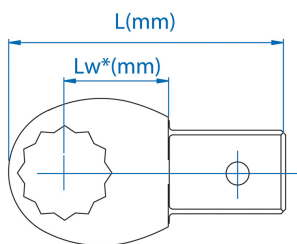

345022M

M Cabeza intercambiable de boca de estrella cerrada en métrico (14 x 18 mm)

■ Acabado Cromado Pulido

	Dimensión (mm)	Fijación	Lw (mm)	l (mm)	Peso (g)
34502213M	13	14x18	25	60.8	129.6
34502214M	14	14x18	25	61.5	132.1
34502215M	15	14x18	25	62	132
34502216M	16	14x18	25	62.9	137
34502217M	17	14x18	25	63.6	141
34502218M	18	14x18	25	64.3	138.9
34502219M	19	14x18	25	65.3	144.6
34502221M	21	14x18	25	66.5	151.5
34502222M	22	14x18	25	67.3	156.6
34502224M	24	14x18	25	68.8	161.9
34502227M	27	14x18	31	76.8	204.9
34502230M	30	14x18	31	78.5	204.1
34502232M	32	14x18	31	79.8	213.8

34502234M	34	14x18	31	81.3	225.5
34502236M	36	14x18	31	82.5	230
34502241M	41	14x18	31	85.5	235.2