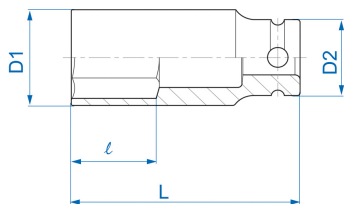

### **S** Vaso de impacto hexagonal en pulgadas 3/8"

ANSI/ANSE B107.2

- en pulgadas
- Largo
- Cromo molibdeno
- Acabado fosfato

	Largo L (mm)	Dimensión (Inch)	D1 (mm)	D2 (mm)	Ancho l (mm)	Peso (g)
343508S	63.5	1/4"	10.8	19	10	62
343510S	63.5	5/16"	13	19	12	71
343512S	63.5	3/8"	15.3	19	12	82
343514S	63.5	7/16"	17	19	13	84
343516S	63.5	1/2"	18.2	19	14	113
343518S	65	9/16"	20.7	22	14	114
343520S	65	5/8"	23.8	22	16	126
343522S	65	11/16"	24.5	22	17	138
343524S	65	3/4"	27	22	20	154
343526S	65	13/16"	29.5	22	22	156
343528S	65	7/8"	30.8	22	22	172