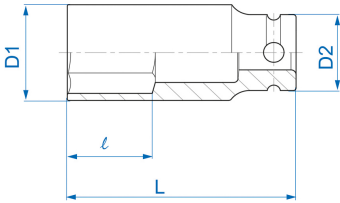

3435S

S Vaso de impacto hexagonal en pulgadas 3/8"

ANSI/ANSE B107.2

- en pulgadas
- Largo
- Cromo molibdeno
- Acabado fosfato

	Largo L (mm)	Dimensión (Inch)	D1 (mm)	D2 (mm)	Ancho l (mm)	Peso (g)
343508S	63.5	1/4"	10.8	19	10	62
343510S	63.5	5/16"	13	19	12	71
343512S	63.5	3/8"	15.3	19	12	82
343514S	63.5	7/16"	17	19	13	84
343516S	63.5	1/2"	18.2	19	14	113
343518S	65	9/16"	20.7	22	14	114
343520S	65	5/8"	23.8	22	16	126
343522S	65	11/16"	24.5	22	17	138
343524S	65	3/4"	27	22	20	154
343526S	65	13/16"	29.5	22	22	156
343528S	65	7/8"	30.8	22	22	172