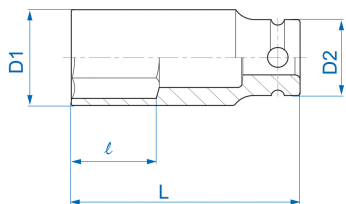

4935M

M Vaso de impacto hexagonal largo con pared fina en métrico 1/2"

DIN 3121

- en métrico
- Cromo molibdeno
- Acabado fosfato

	Dimensión (mm)	D1 (mm)	D2 (mm)	L (mm)	l (mm)	Peso (g)
493510M	10	15.5	25	80	20	132
493511M	11	16.7	25	80	20	151
493512M	12	18	25	80	20	148
493513M	13	19	25	80	20	148
493514M	14	20.5	25	80	20	156
493516M	16	23	30	80	20	213
493517M	17	24.5	30	80	23	230
493519M	19	27	30	80	23	238
493521M	21	29	30	80	25	234
493522M	22	30.5	30	80	25	294
493523M	23	32	30	80	26	300
493524M	24	33	30	80	26	285
493526M	26	35.5	30	80	27	341

KING TONY

Enjoy your work

493527M	27	37	30	80	27	358
493530M	30	40.5	30	80	27	413