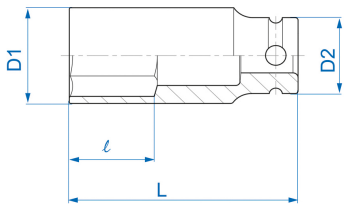

4935S

S Vaso de impacto hexagonal largo con pared fina en pulgadas 1/2"

ANSI / ASME B107.2

- en pulgadas
- Cromo molibdeno
- Acabado fosfato

	Dimensión (Inch)	D1 (mm)	D2 (mm)	L (mm)	l (mm)	Peso (g)
493514S	7/16"	16.7	25	80	20	148
493516S	1/2"	19	25	80	20	159
493518S	9/16"	20.5	25	80	20	165
493520S	5/8"	23	25	80	20	170
493522S	11/16"	24.5	30	80	23	235
493524S	3/4"	27	30	80	23	255
493526S	13/16"	29	30	80	25	292
493528S	7/8"	30.5	30	80	25	308
493530S	15/16"	33	30	80	26	336
493532S	1"	34	30	80	26	356
493534S	1-1/16"	37	30	80	27	405
493538S	1-3/16"	40.5	30	80	27	417
493510S	5/16"	13	25	80	20	129

KING TONY

Enjoy your work

493512S	3/8"	16	25	80	20	144
493536S	1-1/8"	39	30	80	27	355
493540S	1-1/4"	42.5	30	80	27	389