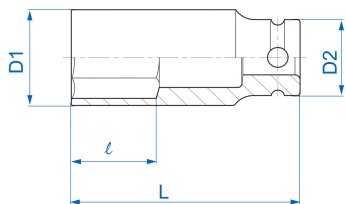

4935S

S Vaso de impacto hexagonal largo con pared fina en pulgadas 1/2"

ANSI / ASME B107.2

- en pulgadas
- Cromo molibdeno
- Acabado fosfato

	Dimensión (Inch)	D1 (mm)	D2 (mm)	L (mm)	l (mm)	Peso (g)
493514S	7/16"	16.7	25	80	20	148
493516S	1/2"	19	25	80	20	159
493518S	9/16"	20.5	25	80	20	165
493520S	5/8"	23	25	80	20	170
493522S	11/16"	24.5	30	80	23	235
493524S	3/4"	27	30	80	23	255
493526S	13/16"	29	30	80	25	292
493528S	7/8"	30.5	30	80	25	308
493530S	15/16"	33	30	80	26	336
493532S	1"	34	30	80	26	356
493534S	1-1/16"	37	30	80	27	405
493538S	1-3/16"	40.5	30	80	27	417
493510S	5/16"	13	25	80	20	129

KING TONY

Enjoy your work

493512S	3/8"	16	25	80	20	144
493536S	1-1/8"	39	30	80	27	355
493540S	1-1/4"	42.5	30	80	27	389