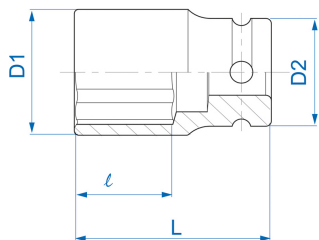

### **M** Vaso de impacto hexagonal largo con pared fina en métrico 1/2"

DIN 3121

- en métrico
- Cromo molibdeno
- Acabado fosfato

	Dimensión (mm)	D1 (mm)	D2 (mm)	L (mm)	l (mm)	Peso (g)
483510M	10	16	25	52	20	92
483511M	11	17	25	52	20	92
483512M	12	18	25	52	20	92
483513M	13	19	25	52	20	95
483514M	14	21	25	52	20	101
483516M	16	23	25	52	20	149
483517M	17	25	25	52	23	152
483519M	19	27	30	52	23	148
483521M	21	29	30	52	25	152
483522M	22	31	30	52	25	164
483523M	23	32	30	52	26	172
483524M	24	33	30	52	26	174
483526M	26	36	30	65	27	241

**KING TONY**

*Enjoy your work*

483527M	27	37	30	65	27	248
483530M	30	41	30	65	27	296
483535M	35	46	30	70	32	367