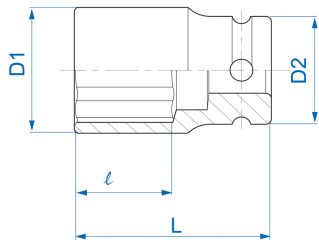

4835M

M Vaso de impacto hexagonal largo con pared fina en métrico 1/2"

DIN 3121

- en métrico
- Cromo molibdeno
- Acabado fosfato

	Dimensión (mm)	D1 (mm)	D2 (mm)	L (mm)	l (mm)	Peso (g)
483510M	10	16	25	52	20	92
483511M	11	17	25	52	20	92
483512M	12	18	25	52	20	92
483513M	13	19	25	52	20	95
483514M	14	21	25	52	20	101
483516M	16	23	25	52	20	149
483517M	17	25	25	52	23	152
483519M	19	27	30	52	23	148
483521M	21	29	30	52	25	152
483522M	22	31	30	52	25	164
483523M	23	32	30	52	26	172
483524M	24	33	30	52	26	174
483526M	26	36	30	65	27	241

KING TONY

Enjoy your work

483527M	27	37	30	65	27	248
483530M	30	41	30	65	27	296
483535M	35	46	30	70	32	367