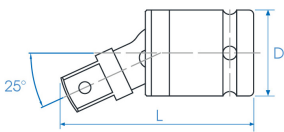

### Cardán universal 1/2"

DIN 3121

- Seguridad por bola
- Cromo molibdeno
- Acabado fosfatado

|  | Largo (mm) | D (mm) | L (pulgadas) | Peso (g) |
|---|------------|--------|--------------|----------|
| 4797P   | 65         | 29.1   | 2-1/2"       | 172      |