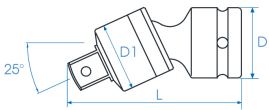

4798P

Cardán universal 1/2"

DIN 3121

- Seguridad por bola
- Cromo molibdeno
- Acabado fosfatado

|  | D (mm) | D1 (mm) | L (mm) | L (pulgadas) | Peso (g) |
|---|--------|---------|--------|--------------|----------|
| 4798P | 29.1 | 29.1 | 75 | 3" | 222 |