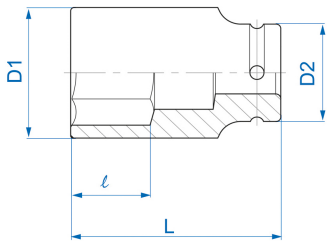

### **M** Vaso de impacto largo hexagonal en métrico 3/4"

DIN 3121

- en métrico
- Cromo molibdeno
- Acabado fosfato

	Dimensión (mm)	D1 (mm)	D2 (mm)	L (mm)	l (mm)	Peso (g)
643519M	19	32	44	90	16	558
643521M	21	35	44	90	18	592
643522M	22	36	44	90	18	607
643523M	23	37	44	90	23	607
643524M	24	38	44	90	23	626
643525M	25	40	44	90	25	661
643526M	26	40	44	90	25	623
643527M	27	42	44	90	27	623
643528M	28	44	44	90	27	670
643529M	29	45	44	90	27	670
643530M	30	46	44	90	27	691
643532M	32	48	44	90	30	728
643533M	33	50	44	90	30	790

**KING TONY**

*Enjoy your work*

643534M	34	51	44	90	32	794
643535M	35	52	44	90	32	803
643536M	36	53	44	90	32	809
643538M	38	56	44	90	34	882
643540M	40	58	44	90	34	928
643541M	41	59	44	90	34	938
643542M	42	61	44	95	36	1074
643543M	43	62	44	95	38	1103
643544M	44	64	44	95	38	1180
643546M	46	66	44	95	38	1210
643548M	48	68	54	95	40	1391
643550M	50	71	54	95	40	1317
643560M	60	84.5	54	100	50	2010
643565M	65	86.5	54	100	54	1990
643555M	55	77	54	100	45	1799