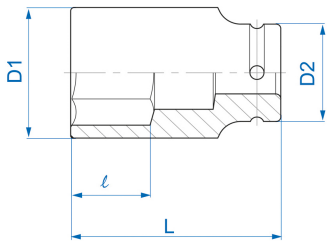

6435M

M Vaso de impacto largo hexagonal en métrico 3/4"

DIN 3121

- en métrico
- Cromo molibdeno
- Acabado fosfato

	Dimensión (mm)	D1 (mm)	D2 (mm)	L (mm)	l (mm)	Peso (g)
643519M	19	32	44	90	16	558
643521M	21	35	44	90	18	592
643522M	22	36	44	90	18	607
643523M	23	37	44	90	23	607
643524M	24	38	44	90	23	626
643525M	25	40	44	90	25	661
643526M	26	40	44	90	25	623
643527M	27	42	44	90	27	623
643528M	28	44	44	90	27	670
643529M	29	45	44	90	27	670
643530M	30	46	44	90	27	691
643532M	32	48	44	90	30	728
643533M	33	50	44	90	30	790

KING TONY

Enjoy your work

643534M	34	51	44	90	32	794
643535M	35	52	44	90	32	803
643536M	36	53	44	90	32	809
643538M	38	56	44	90	34	882
643540M	40	58	44	90	34	928
643541M	41	59	44	90	34	938
643542M	42	61	44	95	36	1074
643543M	43	62	44	95	38	1103
643544M	44	64	44	95	38	1180
643546M	46	66	44	95	38	1210
643548M	48	68	54	95	40	1391
643550M	50	71	54	95	40	1317
643560M	60	84.5	54	100	50	2010
643565M	65	86.5	54	100	54	1990
643555M	55	77	54	100	45	1799