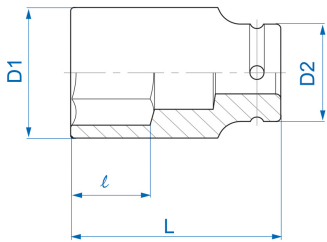

6435S

S Vaso de impacto largo hexagonal en pulgadas 3/4"

ANSI / ASME B107.2

- en pulgadas
- Cromo molibdeno
- Acabado fosfato

	Dimensión (Inch)	D1 (mm)	D2 (mm)	L (mm)	l (mm)	Peso (g)
643524S	3/4"	32	38	90	16	455
643526S	13/16"	35	38	90	18	490
643528S	7/8"	36	38	90	18	495
643530S	15/16"	37	38	90	23	495
643532S	1"	38	38	90	25	500
643534S	1-1/16"	42	44	90	27	624
643536S	1-1/8"	45	44	90	27	680
643538S	1-3/16"	46	44	90	27	684
643540S	1-1/4"	48	44	90	30	733
643542S	1-5/16"	50	44	90	30	789
643544S	1-3/8"	52	44	90	32	804
643546S	1-7/16"	54	44	90	32	844
643548S	1-1/2"	56	44	90	34	871

643550S	1-9/16"	58	44	90	34	928
643552S	1-5/8"	59	44	90	34	941
643554S	1-11/16"	62	44	95	38	1111
643556S	1-3/4"	64	44	95	38	1168
643558S	1-13/16"	66	44	95	38	1241
643560S	1-7/8"	68	54	95	40	1397
643562S	1-15/16"	70	54	95	40	1448
643564S	2"	72	54	95	40	1521