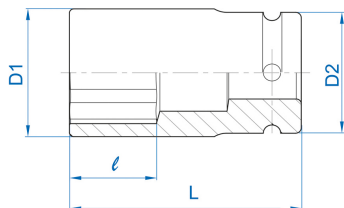

6835M

M Vaso de impacto largo hexagonal con pared fina en métrico 3/4"

DIN 3121

- en métrico
- Cromo molibdeno
- Acabado fosfato

	Dimensión (mm)	D1 (mm)	D2 (mm)	L (mm)	l (mm)	Peso (g)
683517M	17	28	44	60	16	244
683519M	19	30	44	60	16	248
683521M	21	33	44	60	18	254
683522M	22	34	44	60	18	262
683523M	23	35	44	60	23	271
683524M	24	36.5	44	60	23	273
683526M	26	39	44	80	25	400
683527M	27	40	44	80	26	424
683529M	29	43	44	80	26	460
683530M	30	44	44	80	26	478
683532M	32	46.5	44	80	26	512