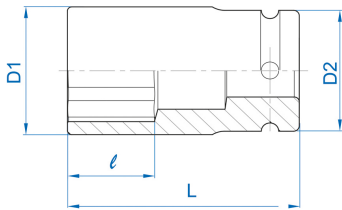

6835M

M Vaso de impacto largo hexagonal con pared fina en métrico 3/4"

DIN 3121

- en métrico
- Cromo molibdeno
- Acabado fosfato

	Dimensión (mm)	D1 (mm)	D2 (mm)	L (mm)	l (mm)	Peso (g)
683517M	17	28	44	60	16	244
683519M	19	30	44	60	16	248
683521M	21	33	44	60	18	254
683522M	22	34	44	60	18	262
683523M	23	35	44	60	23	271
683524M	24	36.5	44	60	23	273
683526M	26	39	44	80	25	400
683527M	27	40	44	80	26	424
683529M	29	43	44	80	26	460
683530M	30	44	44	80	26	478
683532M	32	46.5	44	80	26	512