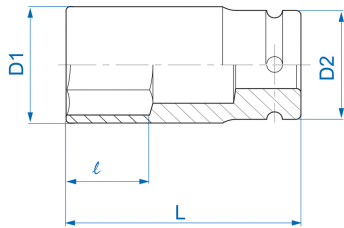

6935M

M Vaso de impacto largo hexagonal con pared fina en métrico 3/4"

DIN 3121

- en métrico
- Cromo molibdeno
- Acabado fosfato

	Dimensión (mm)	D1 (mm)	D2 (mm)	L (mm)	l (mm)	Peso (g)
693521M	21	33	44	90	18	597
693524M	24	36.5	44	90	23	619
693527M	27	40	44	90	27	631
693532M	32	46.5	44	90	30	733