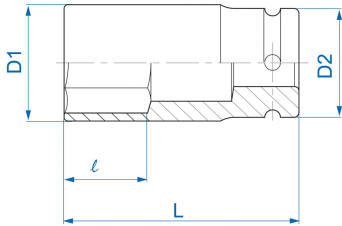

6935S

S Vaso de impacto largo hexagonal con pared fina en pulgadas 3/4"

ANSI / ASME B107.2

- en pulgadas
- Cromo molibdeno
- Acabado fosfato

|  | Dimensión (Inch) | D1 (mm) | D2 (mm) | L (mm) | l (mm) | Peso (g) |
|--|------------------|---------|---------|--------|--------|----------|
| 693524S | 3/4" | 30 | 38 | 90 | 16 | 370 |
| 693530S | 15/16" | 36.5 | 38 | 90 | 23 | 415 |