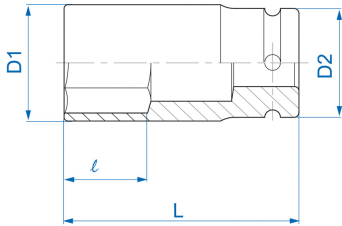

6935S

S Vaso de impacto largo hexagonal con pared fina en pulgadas 3/4"

ANSI / ASME B107.2

- en pulgadas
- Cromo molibdeno
- Acabado fosfato

	Dimensión (Inch)	D1 (mm)	D2 (mm)	L (mm)	l (mm)	Peso (g)
693524S	3/4"	30	38	90	16	370
693530S	15/16"	36.5	38	90	23	415