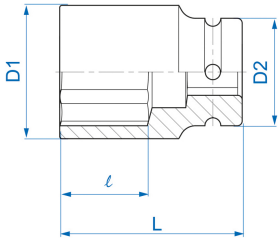

8835M

M Vaso de impacto largo hexagonal con pared fina en métrico

DIN 3121

- en métrico
- Cromo molibdeno

	Dimensión (mm)	D1 (mm)	D2 (mm)	L (mm)	l (mm)	Peso (g)
883524M	24	38	54	80	26	626
883527M	27	42	54	80	26	643
883529M	29	44	54	80	26	700
883530M	30	46	54	80	30	696
883532M	32	48	54	80	30	714
883533M	33	49	54	80	30	748
883534M	34	50	54	80	30	764
883535M	35	52	54	80	32	776
883536M	36	53	54	80	32	779
883538M	38	56	54	80	32	810
883541M	41	59.5	54	80	32	866