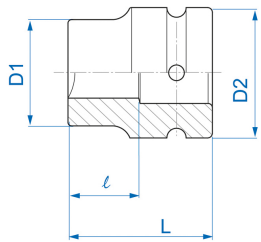

8514M

M Vaso de impacto 4 caras en métrico 1"

DIN 3121

- en métrico
- Cromo molibdeno

	Dimensión (mm)	D1 (mm)	D2 (mm)	L (mm)	l (mm)	Peso (g)
851417M	17	40	54	60	30	618
851419M	19	42	54	60	30	618
851420M	20	43	54	60	30	621
851421M	21	44	54	60	30	621
851422M	22	45.5	54	60	30	621