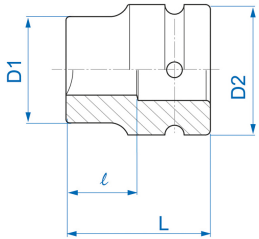

### M Vaso de impacto 4 caras en métrico 1"

DIN 3121

- en métrico
- Cromo molibdeno

	Dimensión (mm)	D1 (mm)	D2 (mm)	L (mm)	l (mm)	Peso (g)
851417M	17	40	54	60	30	618
851419M	19	42	54	60	30	618
851420M	20	43	54	60	30	621
851421M	21	44	54	60	30	621
851422M	22	45.5	54	60	30	621