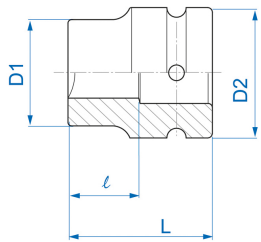

8514S

S Vaso de impacto 4 caras en pulgadas 1"

ANSI / ASME B107.1

- en pulgadas
- Cromo molibdeno

	Dimensión (Inch)	D1 (mm)	D2 (mm)	L (mm)	l (mm)	Peso (g)
851426S	13/16"	44	54	60	30	625