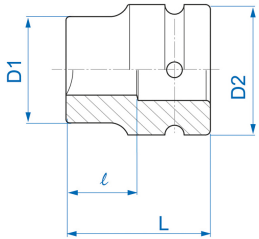

8514S

S Vaso de impacto 4 caras en pulgadas 1"

ANSI / ASME B107.1

- en pulgadas
- Cromo molibdeno

	Dimensión (Inch)	D1 (mm)	D2 (mm)	L (mm)	l (mm)	Peso (g)
851426S	13/16"	44	54	60	30	625