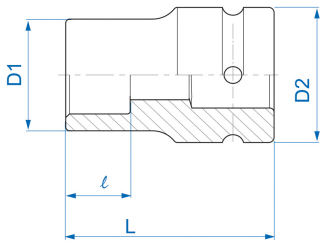

8534M

M Vaso de impacto largo 4 caras en métrico 1"

DIN 3121

- en métrico
- Cromo molibdeno

	Dimensión (mm)	D1 (mm)	D2 (mm)	L (mm)	l (mm)	Peso (g)
853417M	17	38	54	76	23.5	628
853419M	19	43	54	76	23.5	682
853421M	21	47	54	76	23.5	733