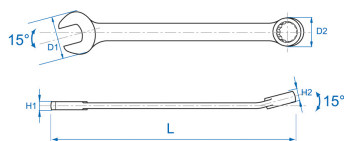

1060

M

Llave combinada en métrico

DIN 3113

- en métrico
- Ojo inclinado a 15°
- Cabeza de estrella bi-hexagonal
- Grosor reducido
- Acabado Cromado Pulido

	Dimensión (mm)	D1 (mm)	D2 (mm)	H1 (mm)	H2 (mm)	L (mm)	Peso (g)
106055	5.5	15	11	4.3	4.3	105	16
106006	6	15.5	10.1	3.9	4.7	105	18
106007	7	17	11.5	4.1	5	115	20
106008	8	19.2	12.8	4.3	5.5	125	25
106009	9	21.2	14.2	4.5	5.9	135	34
106010	10	23.2	15.6	4.7	6.5	145	39
106011	11	25.3	16.9	5.1	6.9	155	46
106012	12	27.2	18.3	5.4	7.3	165	56
106013	13	29.4	19.7	5.6	7.8	175	69
106014	14	31.5	21.2	5.9	8.3	185	80
106015	15	33.2	22.5	6.1	8.6	195	93
106016	16	34.7	24	6.4	8.9	205	111
106017	17	36.5	25.3	6.6	9.3	215	119

106018	18	38.7	26.8	6.9	9.9	225	138
106019	19	40.7	28.1	7.1	10.5	235	158
106020	20	43.1	29.7	7.4	10.9	245	182
106021	21	44.8	31.3	7.7	11.3	255	203
106022	22	46.9	32.6	7.9	11.5	265	225
106023	23	48.3	34.2	8.1	11.8	275	251
106024	24	50.4	35.5	8.4	12.1	285	287
106025	25	52	36.9	8.6	12.5	295	326
106026	26	53.6	38.2	8.9	12.8	305	344
106027	27	55.7	39.6	9.1	13.1	315	371
106028	28	57.6	40.9	9.4	13.3	325	387
106029	29	59.7	42.3	9.6	13.5	335	456
106030	30	61.8	43.7	9.8	13.7	345	514
106032	32	65.8	46.4	10.1	14.3	365	557