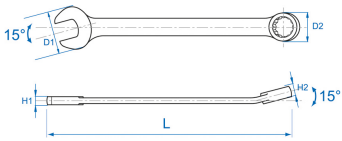

1060

M

Llave combinada en métrico

DIN 3113

- en métrico
- Ojo inclinado a 15°
- Cabeza de estrella bi-hexagonal
- Grosor reducido
- Acabado Cromado Pulido

	Dimensión (mm)	D1 (mm)	D2 (mm)	H1 (mm)	H2 (mm)	L (mm)	Peso (g)
106055	5.5	15	11	4.3	4.3	105	16
106006	6	15.5	10.1	3.9	4.7	105	18
106007	7	17	11.5	4.1	5	115	20
106008	8	19.2	12.8	4.3	5.5	125	25
106009	9	21.2	14.2	4.5	5.9	135	34
106010	10	23.2	15.6	4.7	6.5	145	39
106011	11	25.3	16.9	5.1	6.9	155	46
106012	12	27.2	18.3	5.4	7.3	165	56
106013	13	29.4	19.7	5.6	7.8	175	69
106014	14	31.5	21.2	5.9	8.3	185	80
106015	15	33.2	22.5	6.1	8.6	195	93
106016	16	34.7	24	6.4	8.9	205	111
106017	17	36.5	25.3	6.6	9.3	215	119

KING TONY

Enjoy your work

106018	18	38.7	26.8	6.9	9.9	225	138
106019	19	40.7	28.1	7.1	10.5	235	158
106020	20	43.1	29.7	7.4	10.9	245	182
106021	21	44.8	31.3	7.7	11.3	255	203
106022	22	46.9	32.6	7.9	11.5	265	225
106023	23	48.3	34.2	8.1	11.8	275	251
106024	24	50.4	35.5	8.4	12.1	285	287
106025	25	52	36.9	8.6	12.5	295	326
106026	26	53.6	38.2	8.9	12.8	305	344
106027	27	55.7	39.6	9.1	13.1	315	371
106028	28	57.6	40.9	9.4	13.3	325	387
106029	29	59.7	42.3	9.6	13.5	335	456
106030	30	61.8	43.7	9.8	13.7	345	514
106032	32	65.8	46.4	10.1	14.3	365	557