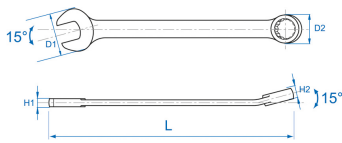

1071

M

Llave combinada en métrico

DIN 3113 ISO7738

- en métrico
- Ojo inclinado a 15°
- Cabeza de estrella bi-hexagonal
- Serie gran esfuerzo
- Acabado Cromado Pulido

	Dimensión (mm)	D1 (mm)	D2 (mm)	H1 (mm)	H2 (mm)	L (mm)	Peso (g)
107133	33	62.1	47.1	12	13.2	410	765
107134	34	63.2	48.5	12	14.9	410	745
107135	35	65.2	53.9	12.5	14.9	425	960
107136	36	65.1	53.7	12.1	14.9	425	960
107138	38	69.7	55.7	13.9	16.8	455	1155
107141	41	76.8	60.7	15	17.1	495	1402
107142	42	82.8	64.9	14.7	19.2	495	1394
107144	44	83	65	15	18	495	1479
107146	46	82.1	64.2	14.8	19.3	495	1515
107148	48	95.2	74	18	22.1	563	2550
107150	50	95.5	73.5	18	23.2	563	2550
107155	55	102	80	15	24	616	2520
107160	60	113	88	16	29	657	3000

107165	65	118	92	18	29	678	3300
107170	70	133	105	24	34.5	715	5760
107175	75	138	106	24	35	715	5770
107180	80	152	119	26	35	745	7700
107185	80	152	119	26	35	745	7700