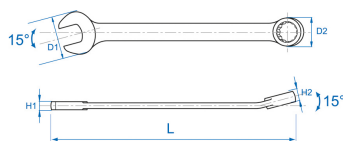

1071

M

Llave combinada en métrico

DIN 3113 ISO7738

- en métrico
- Ojo inclinado a 15°
- Cabeza de estrella bi-hexagonal
- Serie gran esfuerzo
- Acabado Cromado Pulido

	Dimensión (mm)	D1 (mm)	D2 (mm)	H1 (mm)	H2 (mm)	L (mm)	Peso (g)
107133	33	62.1	47.1	12	13.2	410	765
107134	34	63.2	48.5	12	14.9	410	745
107135	35	65.2	53.9	12.5	14.9	425	960
107136	36	65.1	53.7	12.1	14.9	425	960
107138	38	69.7	55.7	13.9	16.8	455	1155
107141	41	76.8	60.7	15	17.1	495	1402
107142	42	82.8	64.9	14.7	19.2	495	1394
107144	44	83	65	15	18	495	1479
107146	46	82.1	64.2	14.8	19.3	495	1515
107148	48	95.2	74	18	22.1	563	2550
107150	50	95.5	73.5	18	23.2	563	2550
107155	55	102	80	15	24	616	2520
107160	60	113	88	16	29	657	3000

107165	65	118	92	18	29	678	3300
107170	70	133	105	24	34.5	715	5760
107175	75	138	106	24	35	715	5770
107180	80	152	119	26	35	745	7700
107185	80	152	119	26	35	745	7700