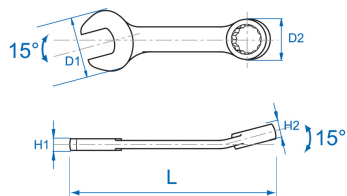

## 10D0

### **M** Llave combinada mini en métrico

DIN 3113

- en métrico
- Ojo inclinado a 15°
- Cabeza de estrella bi-hexagonal
- Grosor reducido
- Acabado Cromado Pulido

	Dimensión (mm)	D1 (mm)	D2 (mm)	H1 (mm)	H2 (mm)	L (mm)	Peso (g)
10D008	8	18.1	13.8	4.6	6	85	20
10D009	9	19.3	14.5	4.8	6.4	90	25
10D010	10	20.5	15.1	4.8	6.4	95	27
10D011	11	22.7	16.7	5.9	7.9	100	45
10D012	12	24.7	18	6.2	8.3	105	49
10D013	13	27.2	19.1	6.5	8.7	110	59
10D014	14	28.8	21.4	7	9.2	115	65
10D015	15	31	22.4	7.4	9.7	120	73
10D016	16	33	23.8	7.8	10.3	125	85
10D017	17	35	26.2	8.1	10.7	130	116
10D018	18	37	27.3	8.6	11.3	135	123
10D019	19	39	28.6	9	11.8	140	135