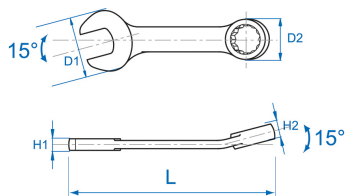

10D0

M Llave combinada mini en métrico

DIN 3113

- en métrico
- Ojo inclinado a 15°
- Cabeza de estrella bi-hexagonal
- Grosor reducido
- Acabado Cromado Pulido

	Dimensión (mm)	D1 (mm)	D2 (mm)	H1 (mm)	H2 (mm)	L (mm)	Peso (g)
10D008	8	18.1	13.8	4.6	6	85	20
10D009	9	19.3	14.5	4.8	6.4	90	25
10D010	10	20.5	15.1	4.8	6.4	95	27
10D011	11	22.7	16.7	5.9	7.9	100	45
10D012	12	24.7	18	6.2	8.3	105	49
10D013	13	27.2	19.1	6.5	8.7	110	59
10D014	14	28.8	21.4	7	9.2	115	65
10D015	15	31	22.4	7.4	9.7	120	73
10D016	16	33	23.8	7.8	10.3	125	85
10D017	17	35	26.2	8.1	10.7	130	116
10D018	18	37	27.3	8.6	11.3	135	123
10D019	19	39	28.6	9	11.8	140	135