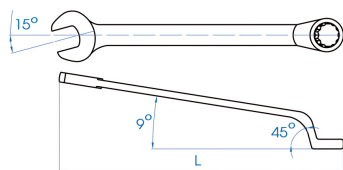

### **M** Llave combinada a 45° en métrico

DIN3113 / ISO 7738 / ISO 3318

- en métrico
- Llave acodada a 45°

	Dimensión (mm)	L (mm)	Peso (g)
106306	6	110	19
106309	9	140	39
106311	11	160	59
106312	12	170	73
106314	14	190	103
106321	21	260	224
106322	22	270	258