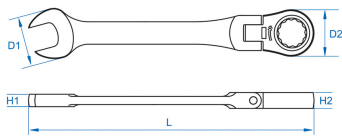

3730M

M Llave combinada con carraca en métrico

- en métrico
- Cabeza articulada
- Ángulo de reprís de 5°
- No reversible
- Acabado cromado pulido

	Dimensión (mm)	D1 (mm)	D2 (mm)	H1 (mm)	H2 (mm)	l (mm)	Peso (g)
373008M	8	16,2	16,7	4,3	6,5	127	40
373009M	9	18,2	18,6	4,6	6,9	131,5	40
373010M	10	20,3	20	5	7,3	136	60
373011M	11	22,5	21,8	5,4	7,7	141	60
373012M	12	24,3	23	5,8	8,2	147,5	80
373013M	13	26,8	25,2	6,1	8,6	154	100
373014M	14	28,7	26,8	6,4	9	160	100

373015M	15	30,5	28,3	6,9	9,4	169	120
373016M	16	32,9	29,8	7,2	9,9	179	160
373017M	17	34,5	31,8	7,6	10,3	190	180
373018M	18	37	32,8	8	10,7	203	200
373019M	19	39,2	33,9	8,6	11,2	215	220
373021M	21	46.0	40.0	9.0	13.0	274	392
373022M	22	46.0	40.0	9.0	13.0	274	392
373024M	24	52.2	46.0	10.0	14.5	296	547