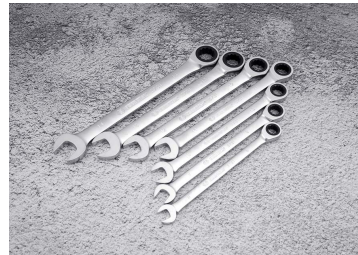

3731M

M Llave combinada con carraca en métrico

- en métrico
- Plana
- Ángulo de reprís de 5°
- No reversible
- Acabado cromado pulido

	Dimensión (mm)	D1 (mm)	D2 (mm)	H1 (mm)	H2 (mm)	l (mm)	Peso (g)
373108M	8	16,7	17	4	6,5	140	25
373109M	9	18,7	18,6	4,4	6,9	149	35
373110M	10	20,8	20,2	4,8	7,3	158	40
373111M	11	23	22	5,2	7,7	165	60
373112M	12	24,6	23,4	5,5	8,2	171	75
373113M	13	26,8	25,5	5,8	8,6	178	80
373114M	14	29	26,9	6,2	9	190	100

373115M	15	31	28,3	6,5	9,4	199	115
373116M	16	33	29,8	6,8	9,9	208	135
373117M	17	35,5	31,8	7,2	10,3	225	165
373118M	18	37,5	32,7	7,7	10,7	236	195
373119M	19	39,4	34	8,2	11,2	247	225
373121M	21	45,8	40,1	9	13	287,8	320
373122M	22	45,8	40,1	9	13	287,8	340
373124M	24	51,8	46,5	10	14,5	321	475
373127M	27	56,4	52,4	10,5	15,5	356,6	580
373130M	30	62,7	58,1	11,4	17	400,7	860
373132M	32	66,4	61,9	12,5	17,5	423,5	1060