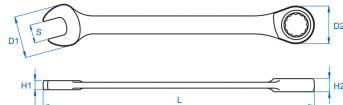

3731M

M Llave combinada con carraca en métrico

- en métrico
- Plana
- Ángulo de reprís de 5°
- No reversible
- Acabado cromado pulido

	Dimensión (mm)	D1 (mm)	D2 (mm)	H1 (mm)	H2 (mm)	l (mm)	Peso (g)
373108M	8	16,7	17	4	6,5	140	25
373109M	9	18,7	18,6	4,4	6,9	149	35
373110M	10	20,8	20,2	4,8	7,3	158	40
373111M	11	23	22	5,2	7,7	165	60
373112M	12	24,6	23,4	5,5	8,2	171	75
373113M	13	26,8	25,5	5,8	8,6	178	80
373114M	14	29	26,9	6,2	9	190	100

373115M	15	31	28,3	6,5	9,4	199	115
373116M	16	33	29,8	6,8	9,9	208	135
373117M	17	35,5	31,8	7,2	10,3	225	165
373118M	18	37,5	32,7	7,7	10,7	236	195
373119M	19	39,4	34	8,2	11,2	247	225
373121M	21	45,8	40,1	9	13	287,8	320
373122M	22	45,8	40,1	9	13	287,8	340
373124M	24	51,8	46,5	10	14,5	321	475
373127M	27	56,4	52,4	10,5	15,5	356,6	580
373130M	30	62,7	58,1	11,4	17	400,7	860
373132M	32	66,4	61,9	12,5	17,5	423,5	1060