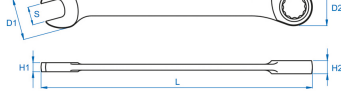

3731M

M Llave combinada con carraca en métrico

- en métrico
- Plana
- Ángulo de reprís de 5°
- No reversible
- Acabado cromado pulido

	Dimensión (mm)	D1 (mm)	D2 (mm)	H1 (mm)	H2 (mm)	l (mm)	Peso (g)
373108M	8	16,7	17	4	6,5	140	25
373109M	9	18,7	18,6	4,4	6,9	149	35
373110M	10	20,8	20,2	4,8	7,3	158	40
373111M	11	23	22	5,2	7,7	165	60
373112M	12	24,6	23,4	5,5	8,2	171	75
373113M	13	26,8	25,5	5,8	8,6	178	80
373114M	14	29	26,9	6,2	9	190	100

373115M	15	31	28,3	6,5	9,4	199	115
373116M	16	33	29,8	6,8	9,9	208	135
373117M	17	35,5	31,8	7,2	10,3	225	165
373118M	18	37,5	32,7	7,7	10,7	236	195
373119M	19	39,4	34	8,2	11,2	247	225
373121M	21	45,8	40,1	9	13	287,8	320
373122M	22	45,8	40,1	9	13	287,8	340
373124M	24	51,8	46,5	10	14,5	321	475
373127M	27	56,4	52,4	10,5	15,5	356,6	580
373130M	30	62,7	58,1	11,4	17	400,7	860
373132M	32	66,4	61,9	12,5	17,5	423,5	1060