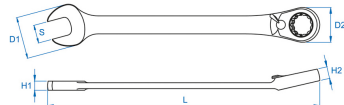

3732M

M Llave combinada con carraca en métrico

- en métrico
- Ojo inclinado a 13°
- Ángulo de reprís de 5°
- Reversible
- Acabado cromado pulido

	Dimensión (mm)	D1 (mm)	D2 (mm)	H1 (mm)	H2 (mm)	l (mm)	Peso (g)
373214M	14	29,2	27	6,8	9	191	105
373215M	15	31,3	28,3	7	9,4	200	118
373216M	16	33,4	30	7,2	9,9	208	144
373218M	18	37,6	32,6	8,2	10,7	237	205
373207M	7	16,7	16,6	4,6	6,5	140	34