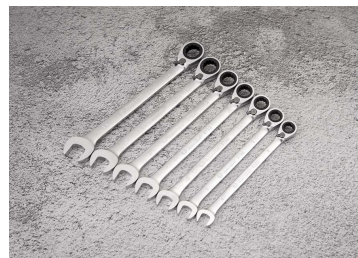

3732M

M Llave combinada con carraca en métrico

- en métrico
- Ojo inclinado a 13°
- Ángulo de reprís de 5°
- Reversible
- Acabado cromado pulido

	Dimensión (mm)	D1 (mm)	D2 (mm)	H1 (mm)	H2 (mm)	l (mm)	Peso (g)
373214M	14	29,2	27	6,8	9	191	105
373215M	15	31,3	28,3	7	9,4	200	118
373216M	16	33,4	30	7,2	9,9	208	144
373218M	18	37,6	32,6	8,2	10,7	237	205
373207M	7	16,7	16,6	4,6	6,5	140	34