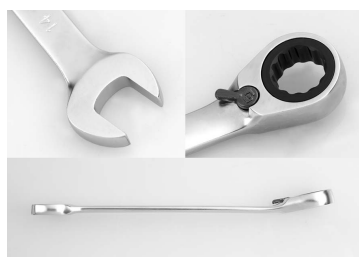

3732M

M Llave combinada con carraca en métrico

- en métrico
- Ojo inclinado a 13°
- Ángulo de reprís de 5°
- Reversible
- Acabado cromado pulido

	Dimensión (mm)	D1 (mm)	D2 (mm)	H1 (mm)	H2 (mm)	l (mm)	Peso (g)
373214M	14	29,2	27	6,8	9	191	105
373215M	15	31,3	28,3	7	9,4	200	118
373216M	16	33,4	30	7,2	9,9	208	144
373218M	18	37,6	32,6	8,2	10,7	237	205
373207M	7	16,7	16,6	4,6	6,5	140	34