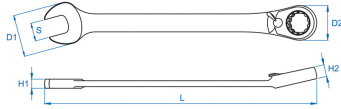

3732M

M Llave combinada con carraca en métrico

- en métrico
- Ojo inclinado a 13°
- Ángulo de reprís de 5°
- Reversible
- Acabado cromado pulido

	Dimensión (mm)	D1 (mm)	D2 (mm)	H1 (mm)	H2 (mm)	l (mm)	Peso (g)
373214M	14	29,2	27	6,8	9	191	105
373215M	15	31,3	28,3	7	9,4	200	118
373216M	16	33,4	30	7,2	9,9	208	144
373218M	18	37,6	32,6	8,2	10,7	237	205
373207M	7	16,7	16,6	4,6	6,5	140	34