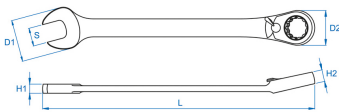

3732S

S Llave combinada con carraca en pulgadas

- en pulgadas
- Ojo inclinado a 15°
- Ángulo de reprís de 5°
- Reversible
- Acabado cromado pulido

	Dimensión (Inch)	D1 (mm)	D2 (mm)	H1 (mm)	H2 (mm)	l (mm)	Peso (g)
373210S	5/16"	16.7	16.6	4.6	6.5	140	20
373212S	3/8"	20.8	20	5.3	7.3	159	40
373214S	7/16"	23.8	21.8	5.6	7.7	165	60
373216S	1/2"	27.1	24.7	6.4	8.6	178	95
373218S	9/16"	29.2	27	6.8	9	191	110
373220S	5/8"	33.4	30	7.2	9.9	208	160
373222S	11/16"	35.5	31.8	7.7	10.3	226	175
373224S	3/4"	39.7	33.8	8.8	11.2	248	220
373228S	7/8"	46	40	9	13	290	320
373230S	15/16"	52.5	46	10	14.5	323	465