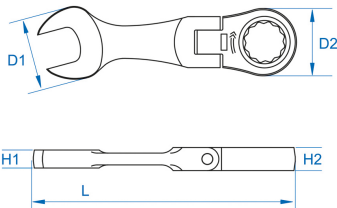

3733M

M Llave combinada con carraca corta en métrico

- en métrico
- Cabeza articulada
- Ángulo de reprís a 5º
- Acabado cromado pulido

|  | Largo L (mm) | Dimensión (mm) | D1 (mm) | D2 (mm) | H1 (mm) | H2 (mm) | Peso (g) |
|--|--------------|----------------|---------|---------|---------|---------|----------|
| 373308M | 91.6 | 8 | 17.3 | 17 | 4.7 | 7.25 | 52 |
| 373311M | 104 | 11 | 25.4 | 23.6 | 6.6 | 8.7 | 73 |
| 373312M | 104 | 12 | 25.4 | 23.8 | 6.15 | 8.8 | 76 |
| 373314M | 113.6 | 14 | 29.7 | 27.8 | 6.55 | 8.7 | 95 |
| 373315M | 121 | 15 | 33.6 | 30.7 | 7.8 | 10.4 | 95 |
| 373316M | 119.8 | 16 | 33.8 | 30.5 | 7.45 | 10.4 | 133 |
| 373317M | 123.6 | 17 | 35.1 | 32 | 8.1 | 10.3 | 152 |
| 373318M | 138.3 | 18 | 39.1 | 34.7 | 8.5 | 10.6 | 187 |
| 373319M | 137.7 | 19 | 39.4 | 34.6 | 8.85 | 10.6 | 190 |