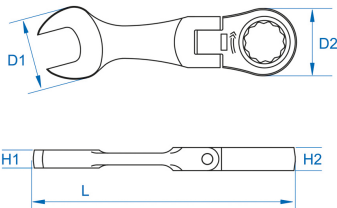

3733M

M Llave combinada con carraca corta en métrico

- en métrico
- Cabeza articulada
- Ángulo de reprís a 5º
- Acabado cromado pulido

	Largo L (mm)	Dimensión (mm)	D1 (mm)	D2 (mm)	H1 (mm)	H2 (mm)	Peso (g)
373308M	91.6	8	17.3	17	4.7	7.25	52
373311M	104	11	25.4	23.6	6.6	8.7	73
373312M	104	12	25.4	23.8	6.15	8.8	76
373314M	113.6	14	29.7	27.8	6.55	8.7	95
373315M	121	15	33.6	30.7	7.8	10.4	95
373316M	119.8	16	33.8	30.5	7.45	10.4	133
373317M	123.6	17	35.1	32	8.1	10.3	152
373318M	138.3	18	39.1	34.7	8.5	10.6	187
373319M	137.7	19	39.4	34.6	8.85	10.6	190