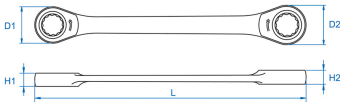

3736M

M Llave de estrella con carraca en métrico

- en métrico
- Plana
- Ángulo de reprís de 5°
- No reversible
- Acabado cromado pulido

	Dimensión (mm)	D1 (mm)	D2 (mm)	H1 (mm)	H2 (mm)	l (mm)	Peso (g)
37360809M	8x9	16,8	20,2	6,5	6,9	128	45
37361618M	16x18	29,5	33,5	9,9	10,7	210	190