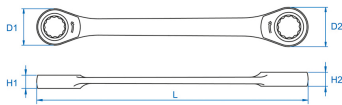

### M Llave de estrella con carraca en métrico

- en métrico
- Plana
- Ángulo de reprís de 5°
- No reversible
- Acabado cromado pulido

	Dimensión (mm)	D1 (mm)	D2 (mm)	H1 (mm)	H2 (mm)	l (mm)	Peso (g)
37360809M	8x9	16,8	20,2	6,5	6,9	128	45
37361618M	16x18	29,5	33,5	9,9	10,7	210	190