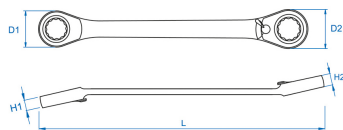

### Llave de estrella con carraca reversible en métrico

- en métrico
- Ojo inclinado a 13°
- Ángulo de reprís de 5°
- Reversible
- Acabado cromado pulido

	Dimensión (mm)	D1 (mm)	D2 (mm)	H1 (mm)	H2 (mm)	l (mm)	Peso (g)
37370607M	6x7	14,2	17,2	6,3	6,5	115	36
37370809M	8x9	16,8	20,2	6,5	6,9	128	45
37371415M	14x15	26,5	29,5	9	9,4	190	130
37372123M	21x23	40	46	13	14,5	260	408