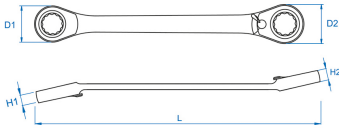

3737M

M

Llave de estrella con carraca reversible en métrico

- en métrico
- Ojo inclinado a 13°
- Ángulo de reprís de 5°
- Reversible
- Acabado cromado pulido

	Dimensión (mm)	D1 (mm)	D2 (mm)	H1 (mm)	H2 (mm)	l (mm)	Peso (g)
37370607M	6x7	14,2	17,2	6,3	6,5	115	36
37370809M	8x9	16,8	20,2	6,5	6,9	128	45
37371415M	14x15	26,5	29,5	9	9,4	190	130
37372123M	21x23	40	46	13	14,5	260	408