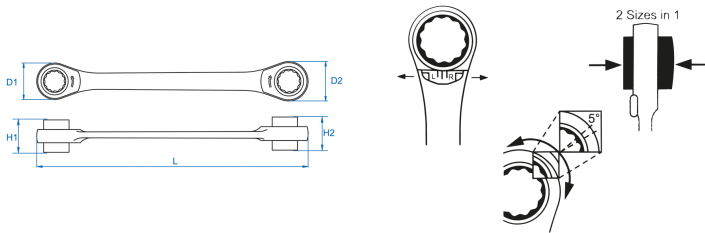

### M Llave de estrella con carraca en métrico

- En métrico
- Plana
- 4 dimensiones en 1 llave
- Ángulo de reprís a 5°
- Reversible
- Acabado cromado pulido

	Largo L (mm)	Dimensión (mm)	D1 (mm)	D2 (mm)	H1 (mm)	H2 (mm)	Peso (g)
37390811M	145	8x9x10x11	21.7	23.45	13.8	17.7	80
37391419M	225	14x17x18x19	32.6	35.45	19.35	21.15	234
37391619M	225	16x17x18x19	32.65	35.2	19.3	21.2	232
37391019M	205	10x13x17x19	25.50	36	15.20	21.25	188