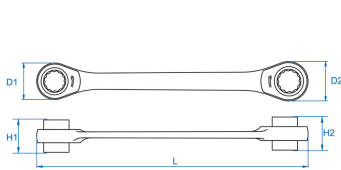

### M Llave de estrella con carraca en métrico

- En métrico
- Plana
- 4 dimensiones en 1 llave
- Ángulo de reprís a 5°
- Reversible
- Acabado cromado pulido

	Largo L (mm)	Dimensión (mm)	D1 (mm)	D2 (mm)	H1 (mm)	H2 (mm)	Peso (g)
37390811M	145	8x9x10x11	21.7	23.45	13.8	17.7	80
37391419M	225	14x17x18x19	32.6	35.45	19.35	21.15	234
37391619M	225	16x17x18x19	32.65	35.2	19.3	21.2	232
37391019M	205	10x13x17x19	25.50	36	15.20	21.25	188