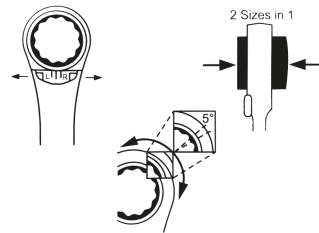

### M Llave de estrella con carraca en métrico

- En métrico
- Plana
- 4 dimensiones en 1 llave
- Ángulo de reprís a 5°
- Reversible
- Acabado cromado pulido

	Largo L (mm)	Dimensión (mm)	D1 (mm)	D2 (mm)	H1 (mm)	H2 (mm)	Peso (g)
37390811M	145	8x9x10x11	21.7	23.45	13.8	17.7	80
37391419M	225	14x17x18x19	32.6	35.45	19.35	21.15	234
37391619M	225	16x17x18x19	32.65	35.2	19.3	21.2	232
37391019M	205	10x13x17x19	25.50	36	15.20	21.25	188