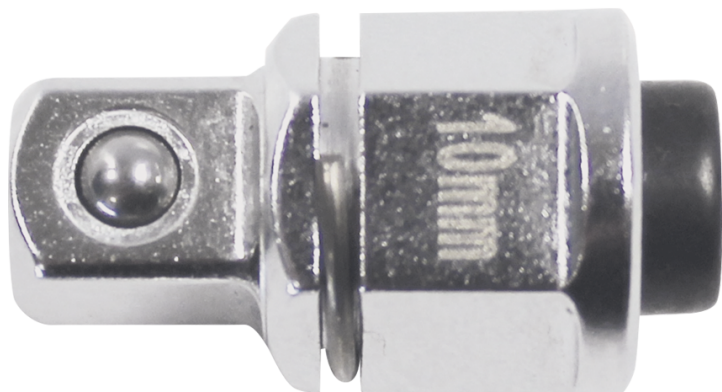

373202R

Adaptador llave combinada con carraca

- Para el uso de vasos 1/4"
- Utilización con las llaves de 10mm
- Acabado cromado pulido

373202R

Cuadrado de arrastre

1/4"

Peso (g)

7