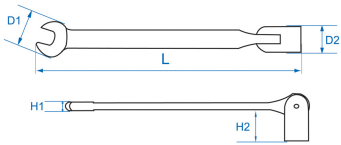

1020

M Llave combinada con vaso bi-hexagonal en métrico

- en métrico
- Vaso bi-hexagonal
- Vaso direccional 180°
- Grosor reducido
- Acabado Cromado Pulido

	Dimensión (mm)	D1 (mm)	D2 (mm)	H1 (mm)	H2 (mm)	L (mm)	Peso (g)
102008	8	19.3	13	6.4	19	170	65
102009	9	19.6	14	6.4	19.1	170	65
102010	10	20.9	15	7.2	19.6	180	75
102011	11	25.3	16	6.7	19.7	188	105
102012	12	25.3	18	6.9	23	190	114
102013	13	28.5	19	6.6	22.9	206	140
102014	14	32.3	20	7.3	26.4	225	186
102015	15	32.3	22	7.7	26.6	225	195
102016	16	36.6	24	8	29.3	234	234
102017	17	37	24	8.1	29.2	234	234
102018	18	41.3	26	8.1	28.7	252	307
102019	19	41.9	26	8.6	30.7	250	307