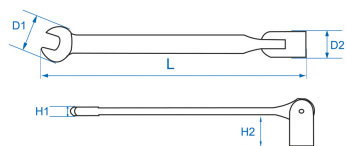

### Llave combinada con vaso bi-hexagonal en métrico

- en métrico
- Vaso bi-hexagonal
- Vaso direccional 180°
- Grosor reducido
- Acabado Cromado Pulido

	Dimensión (mm)	D1 (mm)	D2 (mm)	H1 (mm)	H2 (mm)	L (mm)	Peso (g)
102008	8	19.3	13	6.4	19	170	65
102009	9	19.6	14	6.4	19.1	170	65
102010	10	20.9	15	7.2	19.6	180	75
102011	11	25.3	16	6.7	19.7	188	105
102012	12	25.3	18	6.9	23	190	114
102013	13	28.5	19	6.6	22.9	206	140
102014	14	32.3	20	7.3	26.4	225	186
102015	15	32.3	22	7.7	26.6	225	195
102016	16	36.6	24	8	29.3	234	234
102017	17	37	24	8.1	29.2	234	234
102018	18	41.3	26	8.1	28.7	252	307
102019	19	41.9	26	8.6	30.7	250	307