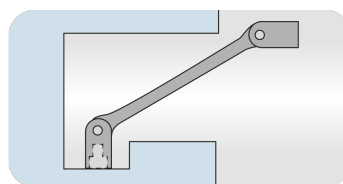

1910

M Llave con vaso articulado en métrico

- en métrico
- Vaso direccional a 180°
- Grosor reducido
- Acabado Cromado Pulido

	Dimensión (mm)	D1 (mm)	D2 (mm)	L (mm)	Peso (g)
19100607	6x7	9.5	10.9	182	72
19100809	8x9	13	14	182	78
19101011	10x11	15	16	200	115
19101213	12x13	18	19	220	155
19101214	12x14	18	20	225	175
19101415	14x15	20	22	242	240
19101617	16x17	24	24	259	330
19101819	18x19	26	26	275	410
19102022	20x22	28	31	305	595
19102123	21x23	30	33	305	640
19102427	24x27	33	36.5	335	775
19100810	8x10	13	15	185	88
19101012	10x12	15	18	205	119

19101417	14x17	20	24	244	245
19101719	17x19	24	26	260	330
19101921	19x21	26	30	300	535