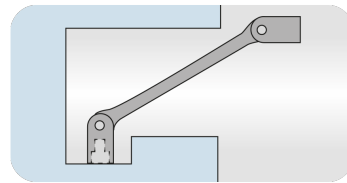

## M Llave con vaso articulado en métrico

- en métrico
- Vaso direccional a 180°
- Grosor reducido
- Acabado Cromado Pulido

	Dimensión (mm)	D1 (mm)	D2 (mm)	L (mm)	Peso (g)
19100607	6x7	9.5	10.9	182	72
19100809	8x9	13	14	182	78
19101011	10x11	15	16	200	115
19101213	12x13	18	19	220	155
19101214	12x14	18	20	225	175
19101415	14x15	20	22	242	240
19101617	16x17	24	24	259	330
19101819	18x19	26	26	275	410
19102022	20x22	28	31	305	595
19102123	21x23	30	33	305	640
19102427	24x27	33	36.5	335	775
19100810	8x10	13	15	185	88
19101012	10x12	15	18	205	119