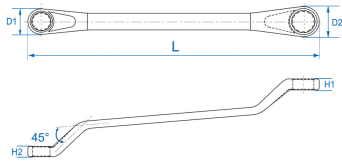

1960

M Llave de estrella acodada 45° en métrico

DIN 838

- en métrico
- Contra acodadas a 45°
- Grosor reducido
- Ojo Bi-Hexagonal con pared fina
- Acabado Cromado Pulido

|  | Dimensión (mm) | D1 (mm) | D2 (mm) | H1 (mm) | H2 (mm) | L (mm) | Peso (g) |
|--|----------------|---------|---------|---------|---------|--------|----------|
| 19600607 | 6 x 7 | 11 | 14 | 6 | 6 | 165 | 45 |
| 19600809 | 8 x 9 | 14.25 | 14.75 | 6 | 6.6 | 175 | 53 |
| 19601012 | 10 x 12 | 16.25 | 18.4 | 6.5 | 8 | 185 | 60 |
| 19601113 | 11 x 13 | 18.4 | 20.75 | 7 | 8.5 | 205 | 62 |
| 19601214 | 12 x 14 | 19.75 | 21.75 | 8 | 8.5 | 220 | 100 |
| 19601417 | 14 x 17 | 21.75 | 25.75 | 8.5 | 10 | 235 | 151 |
| 19601719 | 17 x 19 | 26.28 | 27.75 | 10 | 10.1 | 250 | 221 |
| 19601617 | 14 16 x 17 | 25 | 26 | 9 | 10 | 240 | 151 |
| 19601819 | 18 x 19 | 27 | 28 | 10 | 11 | 250 | 222 |
| 19600810 | 8 x 10 | 14 | 16 | 6 | 7 | 185 | 53 |
| 19601011 | 10 x 11 | 16 | 18 | 7 | 8 | 195 | 60 |
| 19601213 | 12 x 13 | 18 | 21 | 7 | 8 | 205 | 62 |
| 19601415 | 14 x 15 | 22 | 23 | 8 | 9 | 235 | 151 |

KING TONY

Enjoy your work

| | | | | | | | |
|----------|---------|----|----|----|----|-----|-----|
| 19601921 | 19 x 21 | 28 | 31 | 11 | 11 | 270 | 340 |
| 19602022 | 20 x 22 | 28 | 32 | 11 | 12 | 270 | 340 |
| 19602123 | 21 x 23 | 32 | 35 | 12 | 14 | 320 | 460 |
| 19602224 | 22 x 24 | 32 | 34 | 12 | 13 | 320 | 479 |
| 19602326 | 23 x 26 | 34 | 39 | 12 | 13 | 360 | 465 |
| 19602426 | 24 x 26 | 35 | 38 | 12 | 13 | 360 | 460 |
| 19602427 | 24 x 27 | 34 | 39 | 12 | 12 | 360 | 479 |
| 19602732 | 27 x 32 | 41 | 47 | 15 | 15 | 380 | 580 |
| 19603032 | 30 x 32 | 45 | 49 | 16 | 17 | 380 | 650 |