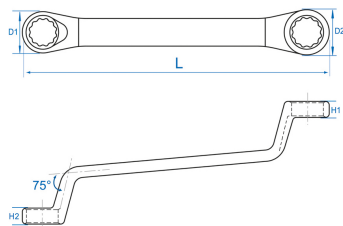

5970

S Llave de estrella acodada 75° en pulgadas

ANSI/ASME B107.6

- en pulgadas
- Contra acodadas a 75°
- Grosor reducido
- Ojo Bi-Hexagonal con pared fina
- Acabado Cromado Pulido

	Dimensión (Inch)	D1 (mm)	D2 (mm)	H1 (mm)	L (mm)	Peso (g)
59700810	1/4"x5/16"	10.7	12.2	6	168	43
59701012	5/16"x3/8"	13.6	15.1	7	183	62
59701214	3/8"x7/16"	16.6	18	8	198	88
59701416	7/16"x1/2"	19.5	20.9	9	217	131
59701618	1/2"x9/16"	19.5	20.9	9	217	134
59701820	9/16"x5/8"	25.3	26.7	11	260	152
59702022	5/8"x11/16"	25.3	26.7	11	260	189
59702224	11/16"x3/4"	28.2	29.7	11.6	292	240
59702428	3/4"x7/8"	31.1	34	12.2	318	330
59702628	13/16"x7/8"	32.6	35.5	12.5	326.5	330
59703032	15/16"x1"	36.9	41	13.5	329	436
59703436	1-1/16"x1-1/8"	39.4	42.8	13.8	347	488
59703842	1-3/16" x 1-5/16"	46	50	17	362	636

59703640

1-1/8"x1-1/4"

41

49

15

365

679