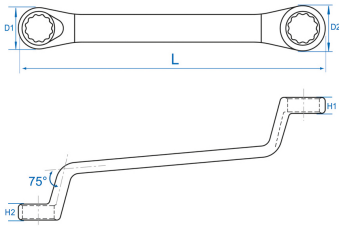

## **S** Llave de estrella acodada 75° en pulgadas

ANSI/ASME B107.6

- en pulgadas
- Contra acodadas a 75°
- Grosor reducido
- Ojo Bi-Hexagonal con pared fina
- Acabado Cromado Pulido

	Dimensión (Inch)	D1 (mm)	D2 (mm)	H1 (mm)	L (mm)	Peso (g)
59700810	1/4"x5/16"	10.7	12.2	6	168	43
59701012	5/16"x3/8"	13.6	15.1	7	183	62
59701214	3/8"x7/16"	16.6	18	8	198	88
59701416	7/16"x1/2"	19.5	20.9	9	217	131
59701618	1/2"x9/16"	19.5	20.9	9	217	134
59701820	9/16"x5/8"	25.3	26.7	11	260	152
59702022	5/8"x11/16"	25.3	26.7	11	260	189
59702224	11/16"x3/4"	28.2	29.7	11.6	292	240
59702428	3/4"x7/8"	31.1	34	12.2	318	330
59702628	13/16"x7/8"	32.6	35.5	12.5	326.5	330
59703032	15/16"x1"	36.9	41	13.5	329	436
59703436	1-1/16"x1-1/8"	39.4	42.8	13.8	347	488
59703842	1-3/16" x 1-5/16"	46	50	17	362	636

**KING TONY**

*Enjoy your work*

59703640

1-1/8"x1-1/4"

41

49

15

365