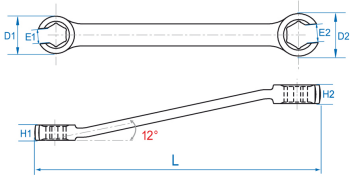

1931

M

Llave racores en métrico bi-hexagonal

DIN 3118

- Métrico
- Ojo inclinado a 12°
- Bi-hexagonal
- Acabado cromado pulido

	Dimensión (mm)	E1 (mm)	E2 (mm)	D1 (mm)	D2 (mm)	H1 (mm)	H2 (mm)	L (mm)	Peso (g)
19312224	22x24	17.3	18.2	39.8	42	15.6	16.9	250	310
19312427	24x27	18.1	20.5	43.6	47	17.2	18.2	270	359
19313032	30x32	21.4	24.3	51.3	52.8	20.2	22.5	290	471