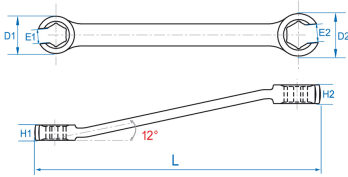

1931

M

Llave racores en métrico bi-hexagonal

DIN 3118

- Métrico
- Ojo inclinado a 12°
- Bi-hexagonal
- Acabado cromado pulido

	Dimensión (mm)	E1 (mm)	E2 (mm)	D1 (mm)	D2 (mm)	H1 (mm)	H2 (mm)	L (mm)	Peso (g)
19312224	22x24	17.3	18.2	39.8	42	15.6	16.9	250	310
19312427	24x27	18.1	20.5	43.6	47	17.2	18.2	270	359
19313032	30x32	21.4	24.3	51.3	52.8	20.2	22.5	290	471