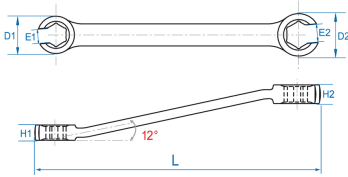

5930

**S** Llave para racores en pulgadas hexagonal

DIN 3118

- en pulgadas
- Ojo inclinado a 12°
- Hexagonal
- Acabado Cromado Pulido

	Dimensión (Inch)	L (mm)	Peso (g)
59301012	5/16"x3/8"	130	53
59301214	3/8"x7/16"	150	78
59301618	1/2"x9/16"	170	102
59301820	9/16"x5/8"	190	132
59302224	11/16"x3/4"	210	170
59302428	3/4"x7/8"	230	218
59301416	7/16"x1/2"	170	106