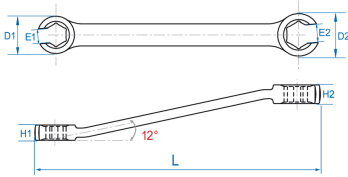

5930

S Llave para racores en pulgadas hexagonal

DIN 3118

- en pulgadas
- Ojo inclinado a 12°
- Hexagonal
- Acabado Cromado Pulido

	Dimensión (Inch)	L (mm)	Peso (g)
59301012	5/16"x3/8"	130	53
59301214	3/8"x7/16"	150	78
59301618	1/2"x9/16"	170	102
59301820	9/16"x5/8"	190	132
59302224	11/16"x3/4"	210	170
59302428	3/4"x7/8"	230	218
59301416	7/16"x1/2"	170	106