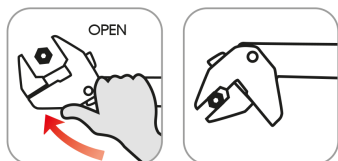

3601R

Llave de reprís rápido

- En métrico y en pulgadas
- Acabado Cromado
- Paso rápido de la boca
- Reglaje sencillo con un solo dedo empujando la cabeza de la llave

Apertura de la mandíbula
(mm)

L (mm)

Peso (g)