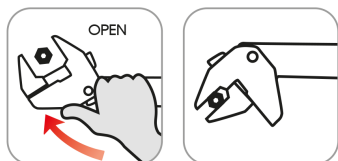

### Llave de reprís rápido

- En métrico y en pulgadas
- Acabado Cromado
- Paso rápido de la boca
- Reglaje sencillo con un solo dedo empujando la cabeza de la llave

Apertura de la mandíbula  
(mm)

L (mm)