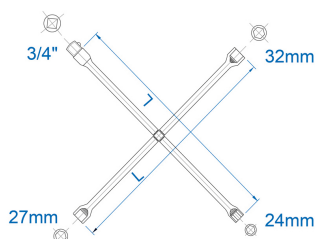

1993

M

Llave en cruz en métrico

DIN 3119, ISO 6788

- en métrico
- Llaves para el desmontaje de las ruedas
- Cuadrado conductor 3/4"
- Acabado cromado

Dimensión (mm)

Cuadrado conductor

L (mm)

Peso (g)

19932427

24, 27, 32

3/4"

700

4333