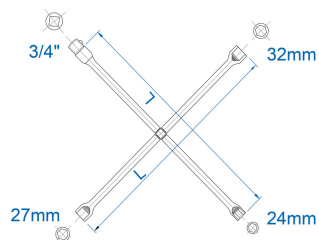

1993

M

Llave en cruz en métrico

DIN 3119, ISO 6788

- en métrico
- Llaves para el desmontaje de las ruedas
- Cuadrado conductor 3/4"
- Acabado cromado

Dimensión (mm)

Cuadrado conductor

L (mm)

Peso (g)

19932427

24, 27, 32

3/4"

700

4333