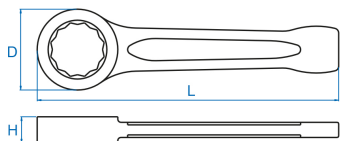

## 10B0

### **M** Llaves de golpe ojo bi-hexagonal en métrico

DIN 7444

- en métrico
- Cromo Vanadium
- Acabado fosfato

	Dimensión (mm)	D (mm)	H (mm)	L (mm)	Peso (g)
10B024	24	42	16	162	239
10B027	27	46	17	180	247
10B030	30	52	18	190	354
10B032	32	52	18	190	404
10B036	36	58	19	205	499
10B041	41	66	21	230	658
10B046	46	74	23	240	886
10B050	50	78	24	250	1125
10B055	55	85	25	265	1330
10B060	60	92	26	275	1245
10B065	65	100	27	295	1875
10B070	70	109	33	325	2965
10B075	75	111	34	325	2735

**KING TONY**

*Enjoy your work*

10B080	80	126	36	345	3675
10B085	85	130	36	345	3710
10B090	90	152	40	380	5850
10B095	95	152	40	380	5350
10B0A0	100	155	43	410	6445
10B0A5	105	172	45	415	6500
10B0B0	110	172	47	440	8000
10B0B5	115	172	47	440	7500
10B0C0	120	194	53	480	9000
10B026	26	46	17	180	247