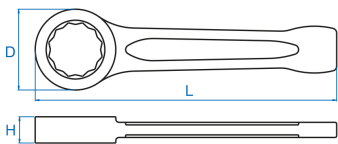

10B0

M Llaves de golpe ojo bi-hexagonal en métrico

DIN 7444

- en métrico
- Cromo Vanadium
- Acabado fosfato

	Dimensión (mm)	D (mm)	H (mm)	L (mm)	Peso (g)
10B024	24	42	16	162	239
10B027	27	46	17	180	247
10B030	30	52	18	190	354
10B032	32	52	18	190	404
10B036	36	58	19	205	499
10B041	41	66	21	230	658
10B046	46	74	23	240	886
10B050	50	78	24	250	1125
10B055	55	85	25	265	1330
10B060	60	92	26	275	1245
10B065	65	100	27	295	1875
10B070	70	109	33	325	2965
10B075	75	111	34	325	2735

10B080	80	126	36	345	3675
10B085	85	130	36	345	3710
10B090	90	152	40	380	5850
10B095	95	152	40	380	5350
10B0A0	100	155	43	410	6445
10B0A5	105	172	45	415	6500
10B0B0	110	172	47	440	8000
10B0B5	115	172	47	440	7500
10B0C0	120	194	53	480	9000
10B026	26	46	17	180	247