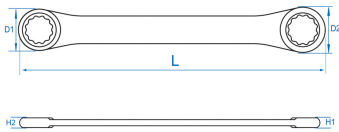

19C0

M Llaves de estrella plana en métrico

- en métrico
- Ojo Bi-Hexagonal
- Acabado Cromado Pulido

	Dimensión (mm)	D1 (mm)	D2 (mm)	H1 (mm)	H2 (mm)	L (mm)	Peso (g)
19C00607	6x7	10.43	11.66	4.86	4.96	121	17
19C00809	8x9	13.04	16.35	6.07	6.35	137	27
19C01011	10x11	16.66	19.84	7.77	7.73	154	51
19C01213	12x13	19.87	22	8.5	8.77	164	70
19C01415	14x15	22.26	25.09	8.44	8.57	182	92
19C01617	16x17	24.81	26.28	9.83	10.05	211	118
19C01819	18x19	27.6	28.53	10.59	10.57	226	151
19C02022	20x22	30.26	33.23	11.93	11.94	240	187
19C02123	21x23	31.74	35.04	12.37	12.54	255	242
19C02426	24x26	36.39	39.14	11.89	11.69	270	290
19C02528	25x28	37.51	41.11	13.01	13.07	285	339
19C03032	30x32	45.09	48.12	14.11	14.18	335	520