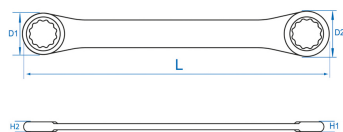

19C0

M Llaves de estrella plana en métrico

- en métrico
- Ojo Bi-Hexagonal
- Acabado Cromado Pulido

	Dimensión (mm)	D1 (mm)	D2 (mm)	H1 (mm)	H2 (mm)	L (mm)	Peso (g)
19C00607	6x7	10.43	11.66	4.86	4.96	121	17
19C00809	8x9	13.04	16.35	6.07	6.35	137	27
19C01011	10x11	16.66	19.84	7.77	7.73	154	51
19C01213	12x13	19.87	22	8.5	8.77	164	70
19C01415	14x15	22.26	25.09	8.44	8.57	182	92
19C01617	16x17	24.81	26.28	9.83	10.05	211	118
19C01819	18x19	27.6	28.53	10.59	10.57	226	151
19C02022	20x22	30.26	33.23	11.93	11.94	240	187
19C02123	21x23	31.74	35.04	12.37	12.54	255	242
19C02426	24x26	36.39	39.14	11.89	11.69	270	290
19C02528	25x28	37.51	41.11	13.01	13.07	285	339
19C03032	30x32	45.09	48.12	14.11	14.18	335	520