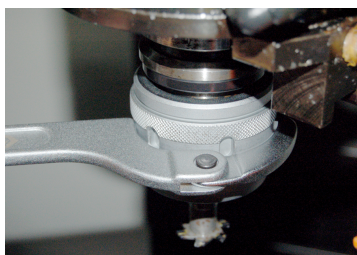

### Llave gancho articulada para tuercas de muescas laterales

- Cubre varios tamaños de tuerca
- 1 llave reemplaza varias medidas de llaves fijas
- Acabado cromado pulido

	Capacidad (mm)	L (mm)	Peso (g)
364135	13~35	174	96
364150	35~50	212	166
364180	50~80	285	352
3641C0	80~120	348	652
3641I0	120~180	480	1260