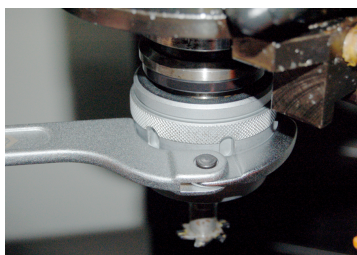

3641

Llave gancho articulada para tuercas de muescas laterales

- Cubre varios tamaños de tuerca
- 1 llave reemplaza varias medidas de llaves fijas
- Acabado cromado pulido

	Capacidad (mm)	L (mm)	Peso (g)
364135	13~35	174	96
364150	35~50	212	166
364180	50~80	285	352
3641C0	80~120	348	652
3641I0	120~180	480	1260