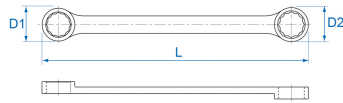

### M Llaves de estrella plana larga en métrico

- en métrico
- Ojo bi-hexagonal
- Acabado cromado pulido

	D1 (mm)	D2 (mm)	Tamaño cabeza (mm)	L (mm)	Peso (g)
19B00810	12.5	15	8 x 10	235	72
19B01011	14.3	17	10 x 11	291	95
19B01012	14.3	17	10 x 12	291	95
19B01113	17.8	20.3	11 x 13	328	157
19B01214	17.8	20.3	12 x 14	328	157
19B01315	20.2	23.3	13 x 15	368	217
19B01417	20.2	23.3	14 x 17	368	217
19B01618	23.7	26.6	16 x 18	407	284
19B01719	23.7	26.6	17 x 19	407	284
19B01921	27.5	29.7	19 x 21	415	376
19B02224	31.3	34	22 x 24	430	482