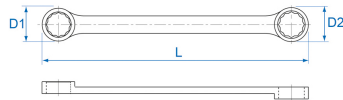

19B0

M Llaves de estrella plana larga en métrico

- en métrico
- Ojo bi-hexagonal
- Acabado cromado pulido

	D1 (mm)	D2 (mm)	Tamaño cabeza (mm)	L (mm)	Peso (g)
19B00810	12.5	15	8 x 10	235	72
19B01011	14.3	17	10 x 11	291	95
19B01012	14.3	17	10 x 12	291	95
19B01113	17.8	20.3	11 x 13	328	157
19B01214	17.8	20.3	12 x 14	328	157
19B01315	20.2	23.3	13 x 15	368	217
19B01417	20.2	23.3	14 x 17	368	217
19B01618	23.7	26.6	16 x 18	407	284
19B01719	23.7	26.6	17 x 19	407	284
19B01921	27.5	29.7	19 x 21	415	376
19B02224	31.3	34	22 x 24	430	482