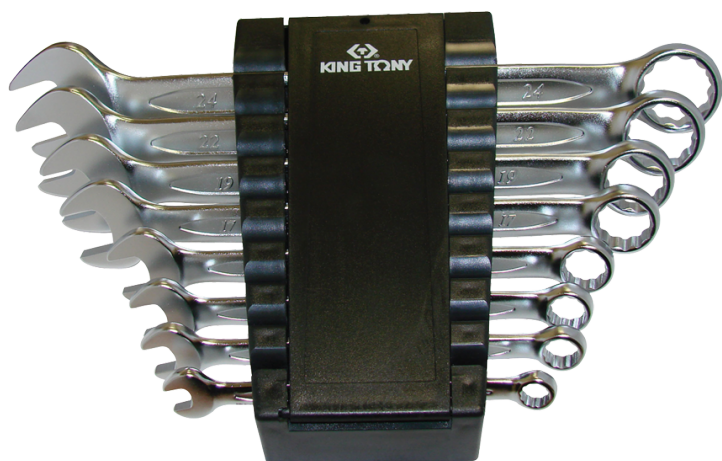

Inicio > Llaves > Llaves combinadas y juegos > 1238MR

## 1238MR

**M** Rack de llaves combinadas métricas -  
8 piezas

Peso (kg) : 0.85

Series

Content

1060

8, 9, 10, 11, 12, 13, 17, 19