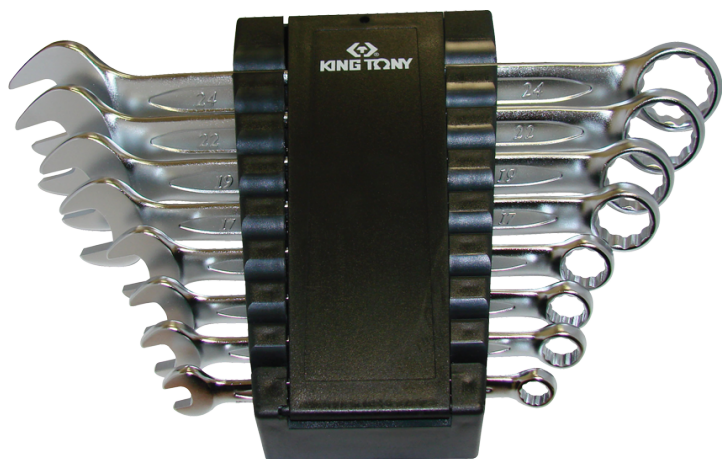

Inicio > Llaves > Llaves combinadas y juegos > 1248MR

1248MR

M Rack de llaves combinadas métricas -
8 piezas

Peso (kg) : 1.3

Series

Content

1060

8, 10, 11, 13, 17, 19, 22, 24