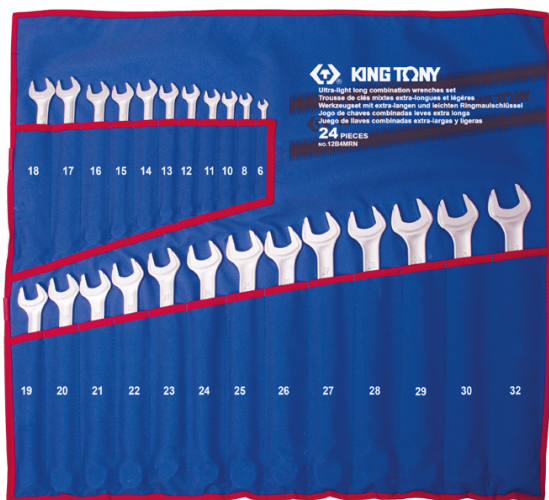

12B4MRN

M Estuche de llaves combinadas largas y ligeras métricas - 24 piezas

DIN3113/ISO7738

Peso (kg) : 7

- Estuche de poliéster
- Horquilla reforzada, inclinada a 15°
- Ojos inclinados a 13°
- I-BEAM technology : Perfil en forma de I inspirado en la tecnología de las vigas de IPN

	Series	Content
	1061	6 , 8 , 10 , 11 , 12 , 13 , 14 , 15 , 16 , 17 , 18 , 19 , 20 , 21 , 22 , 23 , 24 , 25 , 26 , 27 , 28 , 29 , 30 , 32