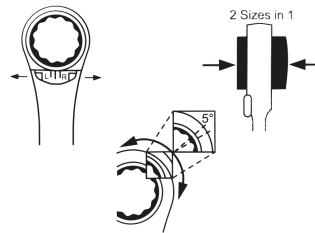

Inicio > Llaves > Llave de estrella plana larga en métrico y juegos > 14903MR

14903MR

M Blíster de llaves de estrella con carraca 4 dimensiones métricas - 3 piezas

Peso (kg) : 0.514

- Llaves de estrella con carraca 4 tamaños sobre 1 llave

Series

Content

3739M

8x9x10x11 - 12x13x14x15 - 16x17x18x19