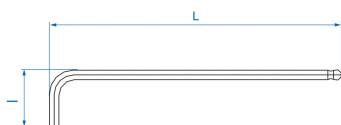

1130M

M Llave macho acodada hexagonal larga

DIN ISO 2936

- Métrica
- Versión Larga
- Acero SNCM+V
- Cabeza esférica Inclinación de 30°
- Acabado Cromado Pulido

	Tamaño cabeza (mm)	L (mm)	l (mm)	Peso (g)
113015MR	H1.5	77	14	1.4
113002MR	H2	83	16	2
113025MR	H2.5	90	18	4
113003MR	H3	98	20	7
113004MR	H4	106	25	14
113005MR	H5	118	28	25
113006MR	H6	137	32	41
113008MR	H8	156	36	84
113010MR	H10	170	40	145