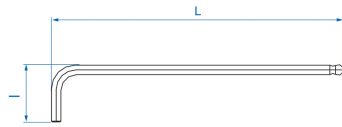

1130M

M Llave macho acodada hexagonal larga

DIN ISO 2936

- Métrica
- Versión Larga
- Acero SNCM+V
- Cabeza esférica Inclinación de 30°
- Acabado Cromado Pulido

	Tamaño cabeza (mm)	L (mm)	l (mm)	Peso (g)
113015MR	H1.5	77	14	1.4
113002MR	H2	83	16	2
113025MR	H2.5	90	18	4
113003MR	H3	98	20	7
113004MR	H4	106	25	14
113005MR	H5	118	28	25
113006MR	H6	137	32	41
113008MR	H8	156	36	84
113010MR	H10	170	40	145