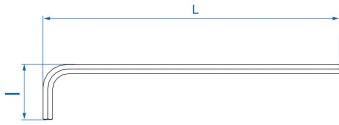

# 1125S

**S** Llave macho acodada hexagonal extra larga en pulgadas

DIN ISO 2936

- en pulgadas
- Versión Extra Larga
- Acero SNCM+V
- Acabado Cromado Pulido

	Tamaño cabeza (Inch)	L (mm)	l (mm)	Peso (g)
112502SR	1/16"	91,5	15,5	1,7
112504S	1/8"	126	20	8
112505S	5/32"	140	25	18
112506SR	3/16"	160	28	31
112508S	1/4"	180	32	51
112510S	5/16"	200	36	104
112512S	3/8"	224	40	182
112516S	1/2"	250	45	290
112518S	9/16"	280	56	451
112503SR	3/32"	115	21	5
112525SR	5/64"	102	18	3