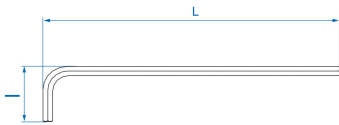

### **S** Llave macho acodada hexagonal extra larga en pulgadas

DIN ISO 2936

- en pulgadas
- Versión Extra Larga
- Acero SNCM+V
- Acabado Cromado Pulido

	Tamaño cabeza (Inch)	L (mm)	l (mm)	Peso (g)
112502SR	1/16"	91,5	15,5	1,7
112504S	1/8"	126	20	8
112505S	5/32"	140	25	18
112506SR	3/16"	160	28	31
112508S	1/4"	180	32	51
112510S	5/16"	200	36	104
112512S	3/8"	224	40	182
112516S	1/2"	250	45	290
112518S	9/16"	280	56	451
112503SR	3/32"	115	21	5
112525SR	5/64"	102	18	3