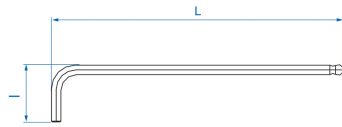

1120MR

M Llave macho acodada hexagonal extra larga

DIN ISO 2936

- Métrica
- Versión Extra Larga
- Acero SNCM+V
- Cabeza esférica Inclinación de 30°
- Acabado Cromado Pulido

	Tamaño cabeza (mm)	L (mm)	l (mm)	Peso (g)
112015MR	H1.5	92	16	1
112002MR	H2	102	18	3
112025MR	H2.5	115	21	5
112003MR	H3	129	23	9
112004MR	H4	144	29	17
112005MR	H5	165	33	31
112006MR	H6	186	38	51
112007MR	H7	197	41	73
112008MR	H8	208	44	99
112010MR	H10	234	50	174