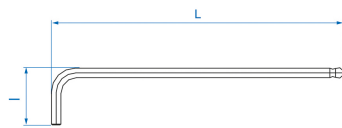

1120MR

M Llave macho acodada hexagonal extra larga

DIN ISO 2936

- Métrica
- Versión Extra Larga
- Acero SNCM+V
- Cabeza esférica Inclinación de 30°
- Acabado Cromado Pulido

	Tamaño cabeza (mm)	L (mm)	l (mm)	Peso (g)
112015MR	H1.5	92	16	1
112002MR	H2	102	18	3
112025MR	H2.5	115	21	5
112003MR	H3	129	23	9
112004MR	H4	144	29	17
112005MR	H5	165	33	31
112006MR	H6	186	38	51
112007MR	H7	197	41	73
112008MR	H8	208	44	99
112010MR	H10	234	50	174